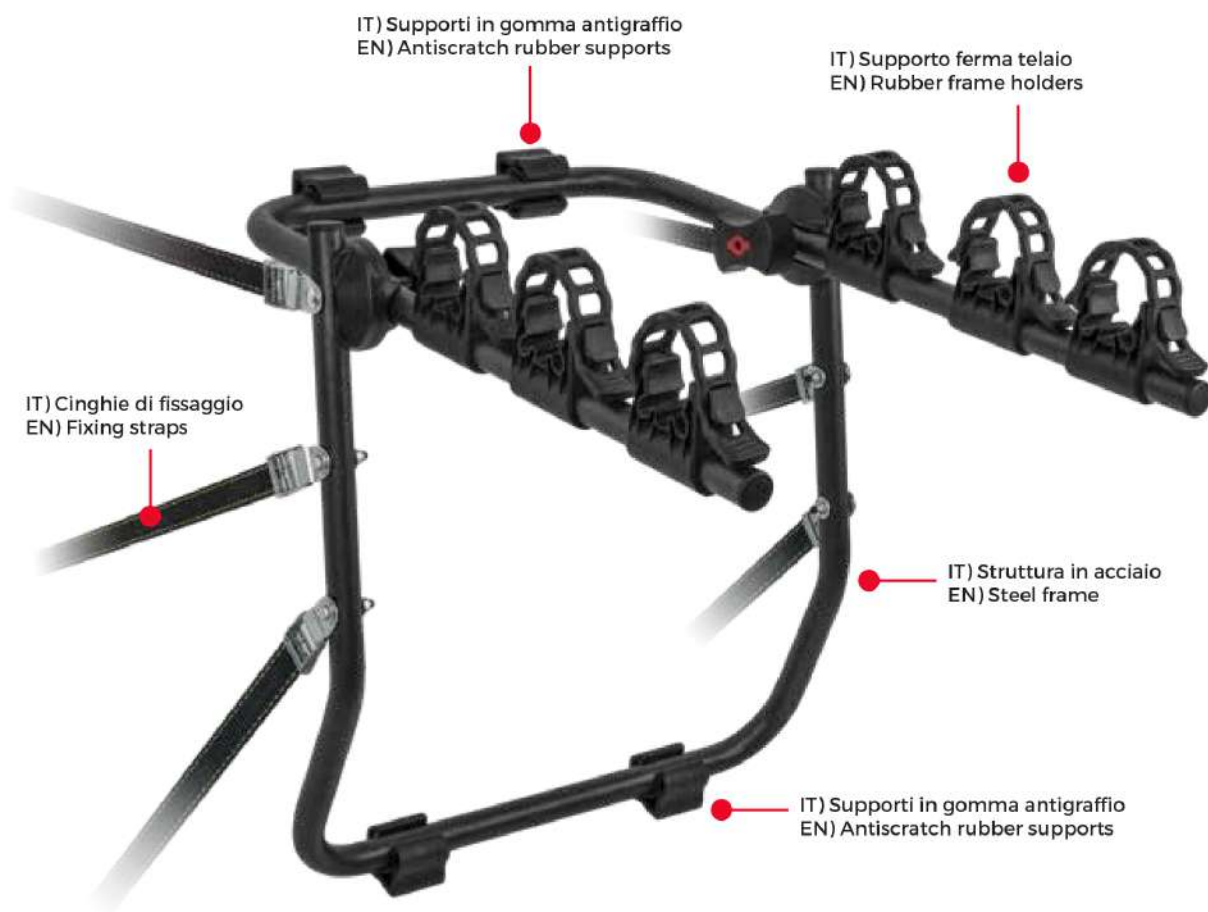

# MARATHON

- Dark
- Silver matt

**IT** Baule da tetto con sistema di fissaggio tradizionale alle barre con cavallotti ad "U". Caratterizzato da una superficie ruvida e opaca. Disponibile in due colori e diverse dimensioni.

**EN** Roof box with traditional fixing system to the bars by means of U-bolts. Rough and matt surface. Available in two colors and different sizes.

CITY CRASH  
TESTED ✓

COMPLIANT WITH  
DIN 75302

COMPLIANT WITH  
ISO/PAS 11154:2006

# MISTRAL

COMPLIANT WITH  
XP R18-904-4:2008

IT) Portabici posteriore in acciaio adatto al trasporto di tre biciclette. Sicuro, semplice e rapido da montare. Una volta richiuso, occupa pochissimo spazio.

EN) Rear mounted bike rack, completely steel made, suitable for carrying three bikes. Easy and quick to install on the car's hatch, it is extremely safe. When folded, it takes very few space.

Art. 000009000000