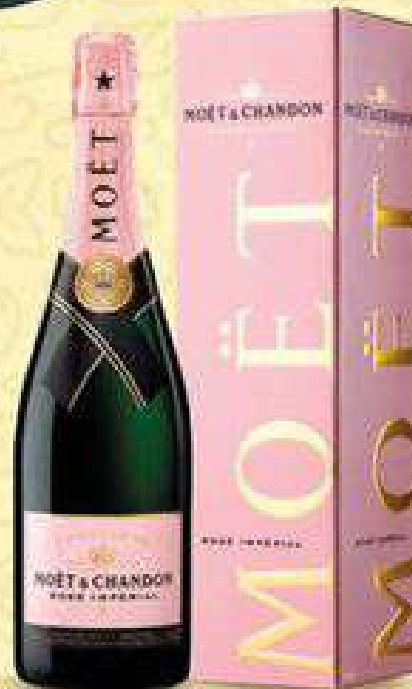

€ 5,49

**FEUDI DI
 SAN GREGORIO**
 cl 75
 • fiano
 di avellino
 docg
 • vitigno
 rosato
 irpinia doc

€ 7,90

MOIO 57
 primitivo
 cl 75

€ 8,90

MASTROBERARDINO
 lacryma
 christi rosso
 del vesuvio doc
 cl 75

€ 9,49

BOLLICINE

SANT'ORSOLA
 prosecco
 luxury rosé
 doc
 cl 75

€ 4,49

**CARPENÉ
 MALVOLTI**
 prosecco
 superiore docg
 cl 75

€ 7,49

MOËT & CHANDON
 champagne rosé imperial
 in astuccio cl 75

€ 49,90

DISTILLATI

KEGLEVICH
 vodka classica
 cl 70

€ 6,99

BRAULIO
 amaro alpino
 cl 70

€ 9,90

2+1

prendi 3 paghi 2

FOXY
gran tavola 43 tovaglioli
doppiovelo - cm 33 x 33

3 PEZZI
CON CARTA
TENERA SOCO
€ **1,78**
€ 0,59 AL PE
ANZICHÉ € 0,89 AL PE