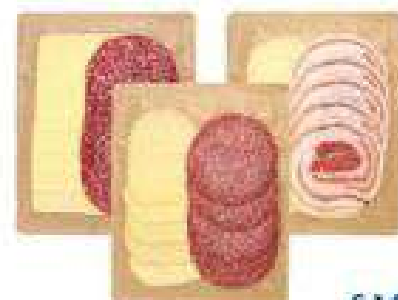

€1,39
€ 13,90 al kg

SENZA GLUTINE

€3,19

ARROSTO DI PETTO DI TACCHINO
LA FATTORIA
g 300

€2,39
€ 7,97 al kg

€1,59

DUETTO
salame Milano e amaretti
inglesi o salsiccia
piccola e scamorza
affumicata - g 100

€1,19
€ 11,90 al kg