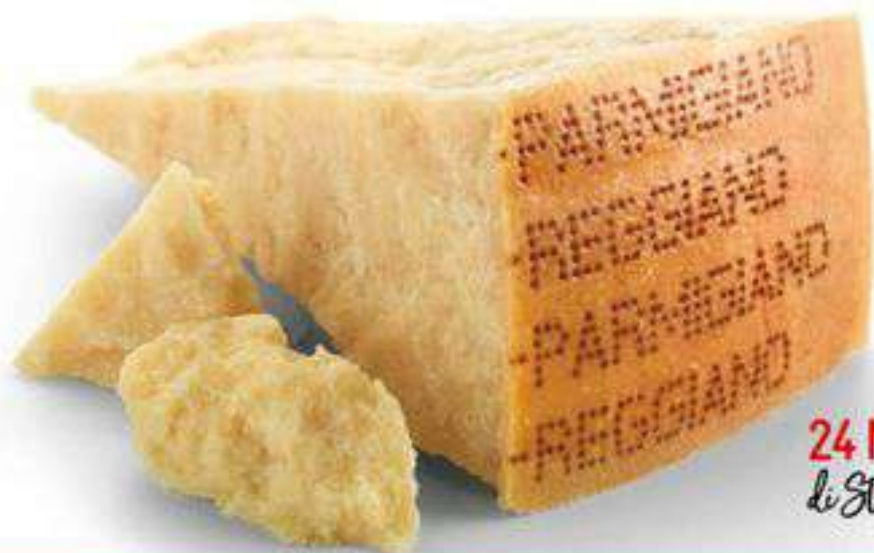

CONAD

PARMIGIANO REGGIANO D.O.P.
SELEZIONE CONAD
STAGIONATURA OLTRE 24 MESI
al taglio

24 MESI
di Stagionatura

13,50

al kg

CONAD
Persone oltre le cose

**Sosteniamo
il futuro**
Ogni volta che acquisti un prodotto
certificato con questo marchio, tu
contribui alla tutela dell'ambiente e
alla promozione del nostro territorio.
Insieme al governo, lavoriamo
per un futuro migliore.

scopri il nuovo
conad.it

scarica
HeyConad
APP
inquadra
il qr code

12000-00000