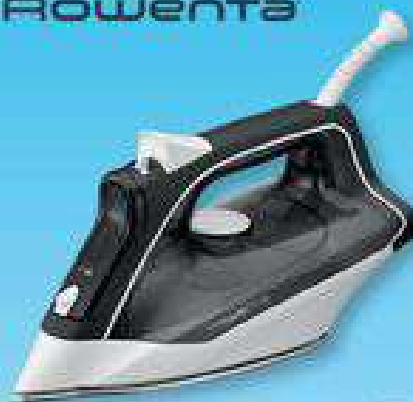

SCONTO 20%

SU TUTTI I
PICCOLI ELETTRODOMESTICI
A PARTIRE DA 99€*

BRAUN

199,00€

149,00€

SCONTO 25%

MEMBER
STAR CLUB

BRAUN
FERRO GENERATORE DI VAPORE
CARESTYLE 3 PRO (G33157BL)

ROWENTA

39,00€

31,00€

SCONTO 20%

MEMBER
STAR CLUB

ROWENTA

FERRO DA STIRO A VAPORE - D3630

Modello D3630, 2400 Watt max. - Con vapore verticale - Sistema antiscalfatura - Funzione anti-appiccamenti - Pannello di controllo con antigraffio - Sbrinatori facile e rapido.

ROWENTA

269,00€

189,00€

SCONTO 29,6%

MEMBER
STAR CLUB

ROWENTA

CALDAIA AD ALTA PRESSIONE

COMPACT STEAM PRO - PDD D07644

• Potenza antigraffio con 400 watt/cm² • Progettata, sviluppata, montata e testata in Italia dal 1971.

54,00€

43,00€

SCONTO 20%

MEMBER
STAR CLUB

ARIETE

GENERATORE DI VAPORE PORTATILE - 4327

Modello 4327, 2000 Watt max. - Cavo di 0,73 m - Pannello digitale a touch - Tecnologia per tessuti a secco.

Oral B

59€

79,00€

SCONTO 20%

MEMBER
STAR CLUB

ORAL-B

IDROPULSORE HEALTH CENTER

Oral B

49,00€

39,00€

SCONTO 20%

MEMBER
STAR CLUB

ORAL-B

SPAZZOLINO ELETTRICO PW VITALITY PRO DUO HB06

ISCRIVITI GRATUITAMENTE A
STAR CLUB

E ACCEDI ALLE OFFERTE DI QUESTO VOLANTINO